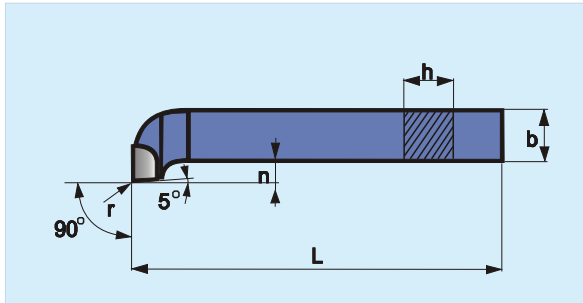

ISO 5 R/L

Wielkość
Size
Kurzzeichen
Grandeur
Величина

Wymiary
Dimensions
Abmessungen
Dimensions
Размеры

Płytki
Tip
Schneidplatte
Plaquette
Пластина

2020
2525
3232
4040
5050

h	b	L	n	r
20	20	125	10	0,8
25	25	140	12	0,8
32	32	170	16	1,2
40	40	200	20	1,2
50	50	240	25	1,6

P | P10
P20
P30

M | M10*

K | K10
K20

Nóż boczny odsadzony

Offset side turning tool
Abgesetzte Seitendrehmeißel
Outil couteau à écarter
Оттянутый резец

ISO 6 R/L

Wielkość
Size
Kurzzeichen
Grandeur
Величина

Wymiary
Dimensions
Abmessungen
Dimensions
Размеры