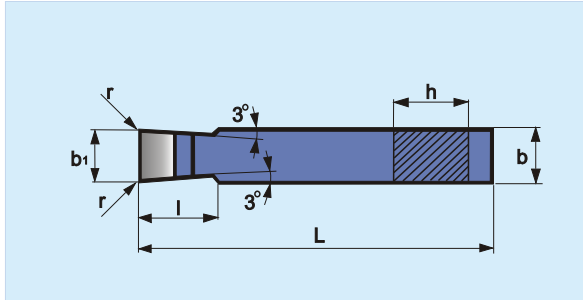

Nóż szeroki

Wide face square nose tool
Breite Drehmeißel
Outil large
Широкий резец

ISO 4

Wielkość
Size
Kurzzeichen
Grandeur
Величина

Wymiary
Dimensions
Abmessungen
Dimensions
Размеры

Płytki
Tip
Schneidplatte
Plaquette
Пластина

ISO 5 R/L

Wielkość
Size
Kurzzeichen
Grandeur
Величина

Wymiary
Dimensions
Abmessungen
Dimensions
Размеры

Płytki
Tip
Schneidplatte
Plaquette
Пластина

2020
2525
3232
4040
5050

h	b	L	n	r
20	20	125	10	0,8
25	25	140	12	0,8
32	32	170	16	1,2
40	40	200	20	1,2
50	50	240	25	1,6

P | P10
P20
P30

M | M10*

K | K10
K20

Nóż boczny odsadzony

Offset side turning tool
Abgesetzte Seitendrehmeißel
Outil couteau à écarter
Оттянутый резец

ISO 6 R/L

Wielkość
Size
Kurzzeichen
Grandeur
Величина

Wymiary
Dimensions
Abmessungen
Dimensions
Размеры