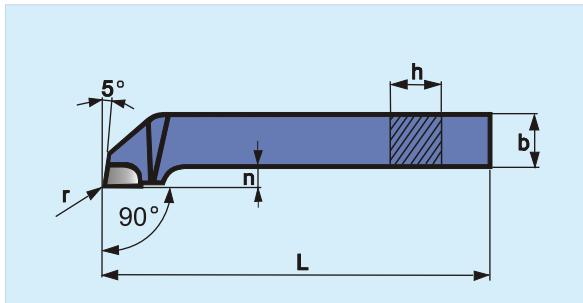

ISO 5 R/L

Wielkość
Size
Kurzzeichen
Grandeur
Величина

Wymiary
Dimensions
Abmessungen
Dimensions
Размеры

Płytki
Tip
Schneidplatte
Plaquette
Пластина

2020
2525
3232
4040
5050

h	b	L	n	r
20	20	125	10	0,8
25	25	140	12	0,8
32	32	170	16	1,2
40	40	200	20	1,2
50	50	240	25	1,6

P | P10
P20
P30

M | M10*

K | K10
K20

Nóż boczny odsadzony

Offset side turning tool
Abgesetzte Seitendrehmeißel
Outil couteau à écarter
Оттянутый резец

ISO 6 R/L

Wielkość
Size
Kurzzeichen
Grandeur
Величина

Wymiary
Dimensions
Abmessungen
Dimensions
Размеры